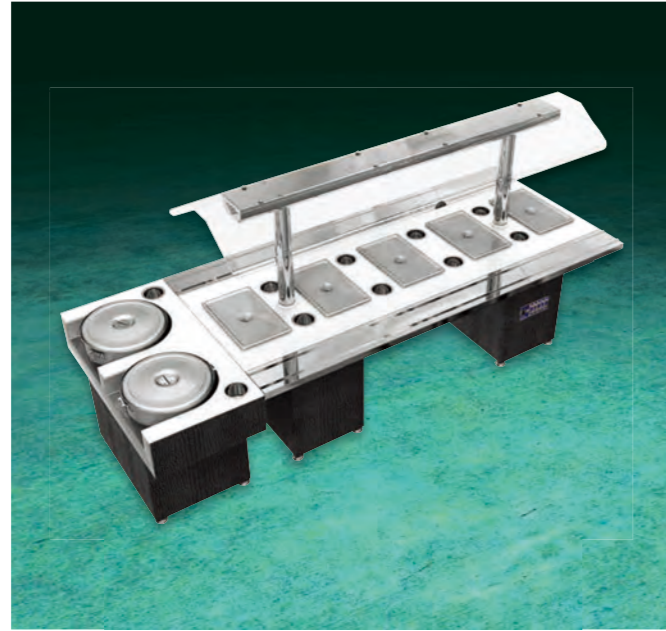

위생적인 아크릴 스톱가드

이물질 낙하를 막는 아크릴 스톱가드와 고휘도 LED 사용으로 더욱 깔끔하고 위생적입니다.

인조대리석상판

음식을 돋보이게 하는 인조대리석으로 고급스러움을 더하였습니다.

각 칸의 개별온도조절

필요한 칸만 보온·보냉 할 수 있는 독립식 온도제어 시스템을 사용합니다.

50인용 밥솥사용

취반기에서 밥솥을 꺼내 바로 거치하여 배식 가능합니다.