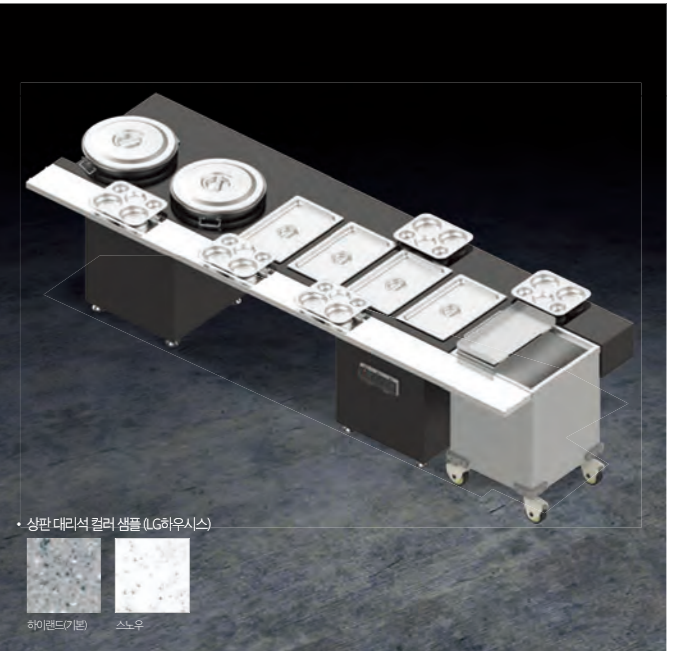

소비전력
220V 1.15kW

재질
STS-304 / 인조대리석 외

물품번호
23600884

가격
6,000,000

- 6" 받드사용
- 정량 배식 시 식판슬라이드를 접어서 사용이 가능
- 보온보냉이 가능한 배식대
- 밥 보온 1칸(50인) / 반찬 보온 3칸 / 반찬 실온 1칸 / 반찬 보냉 1칸
- 국보온운반카(HKGHM-56 전용)조합가능
- 밥솥, 받드, 국보온 운반카 별매