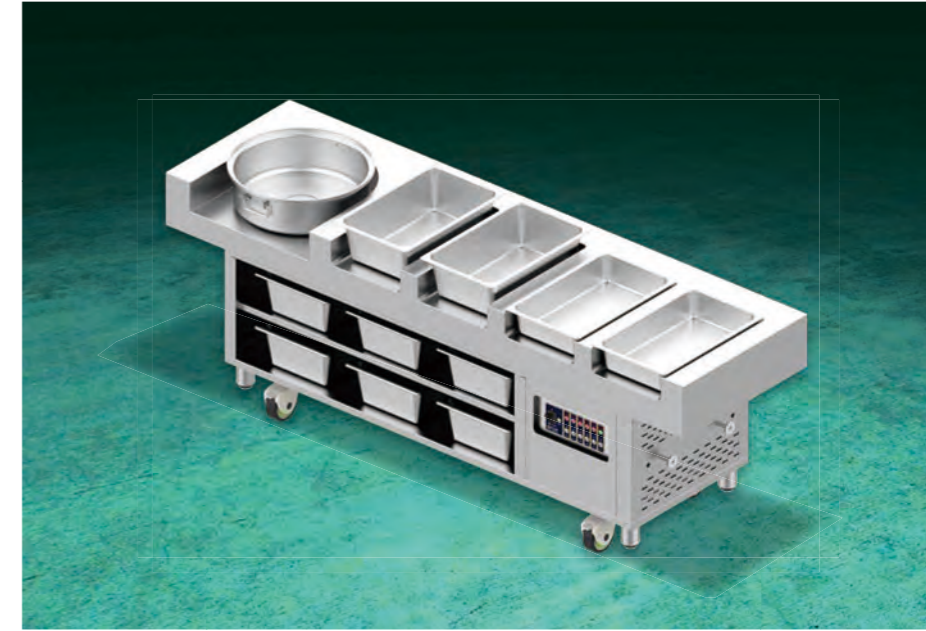

학교급식배식대(4찬 하부 선반형)

모델명 HKHC-5006R	
규격 2280×650×830mm	
소비전력 220V 1.15kW	• 보온·보냉·상부만 [상부] 밥 보온 1칸 / 반찬 보온 3칸 / 반찬 보냉 1칸 [하부] 비보온 • 주문 시 밥솥 거치 좌, 우측 중 선택 가능 • 밥솥, 받드 별매 • 4~6" Full 받드 사용가능
재질 STS-304	
물품번호 23460739	
가격 3,412,000	식판슬라이드 (옵션 별도 구매) 시각 밥 팬 타입으로 주문 시 변경 가능