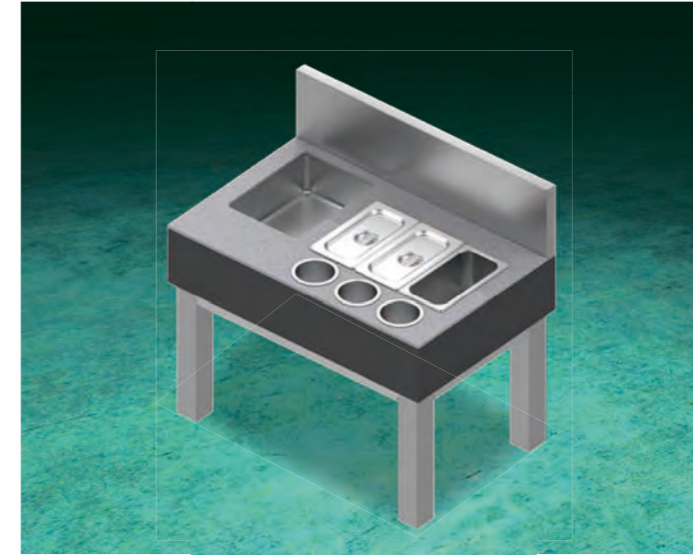

추가 밥 · 반찬 자율배식대

모델명
HKFR-1

규격
1000x650x700mm

소비전력
비전기제품

재질
STS-304 / 인조대리석 외

물품번호
23547363

가격
1,300,000

- 6인치 받드 거치함
- 고급스런 대리석 상판사용
- 가정용 전기밥솥 거치함
- 뒷면 가드 일체형
- 추가배식 제공 시 유용