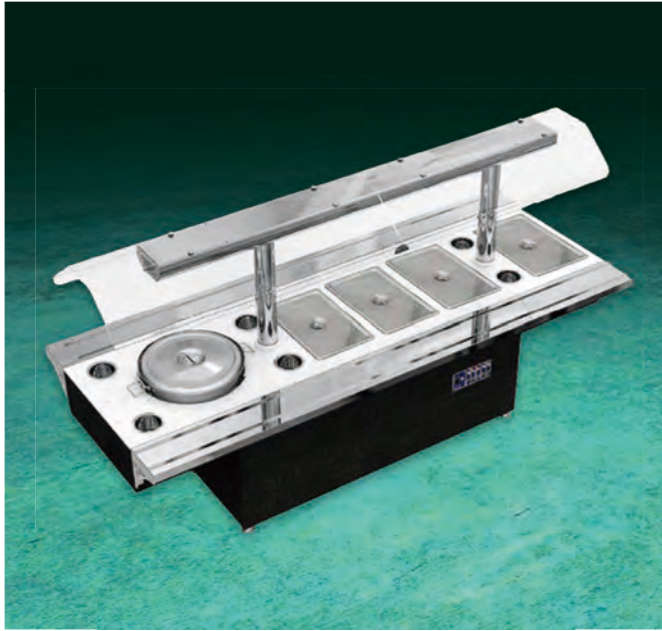

위생적인 아크릴 스톱가드

이물질 낙하를 막는 아크릴 스톱가드와 고휘도 LED 사용으로 더욱 깔끔하고 위생적입니다.

인조대리석상판

음식을 돋보이게 하는 인조대리석으로 고급스러움을 더하였습니다.

각 칸의 개별온도조절

필요한 칸만 보온·보냉 할 수 있는 독립식 온도제어 시스템을 사용합니다.

50인용 밥솥사용

취반기에서 밥솥을 꺼내 바로 거치하여 배식 가능합니다.