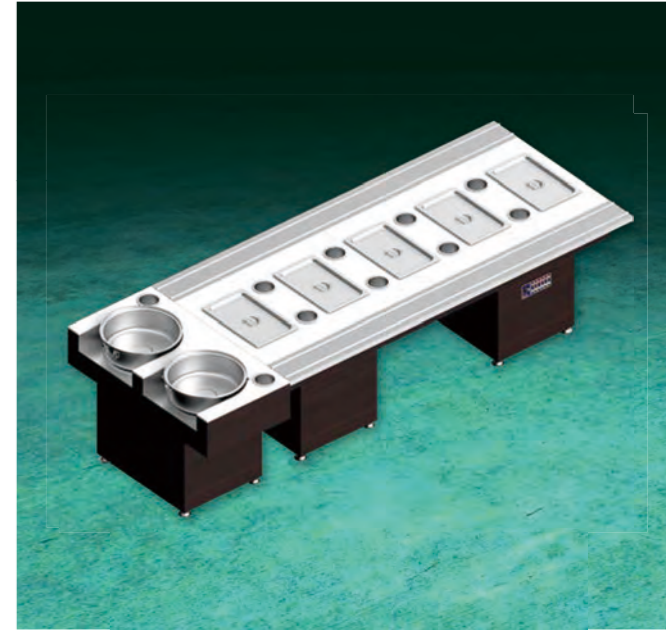

위생적인 아크릴 스톱가드

이물질 낙하를 막는 아크릴 스톱가드와 고휘도 LED 사용으로 더욱 깔끔하고 위생적입니다.

인조대리석상판

음식을 돋보이게 하는 인조대리석으로 고급스러움을 더하였습니다.

각 칸의 개별온도조절

필요한 칸만 보온·보냉 할 수 있는 독립식 온도제어 시스템을 사용합니다.

50인용 밥솥사용

취반기에서 밥솥을 꺼내 바로 거치하여 배식 가능합니다.