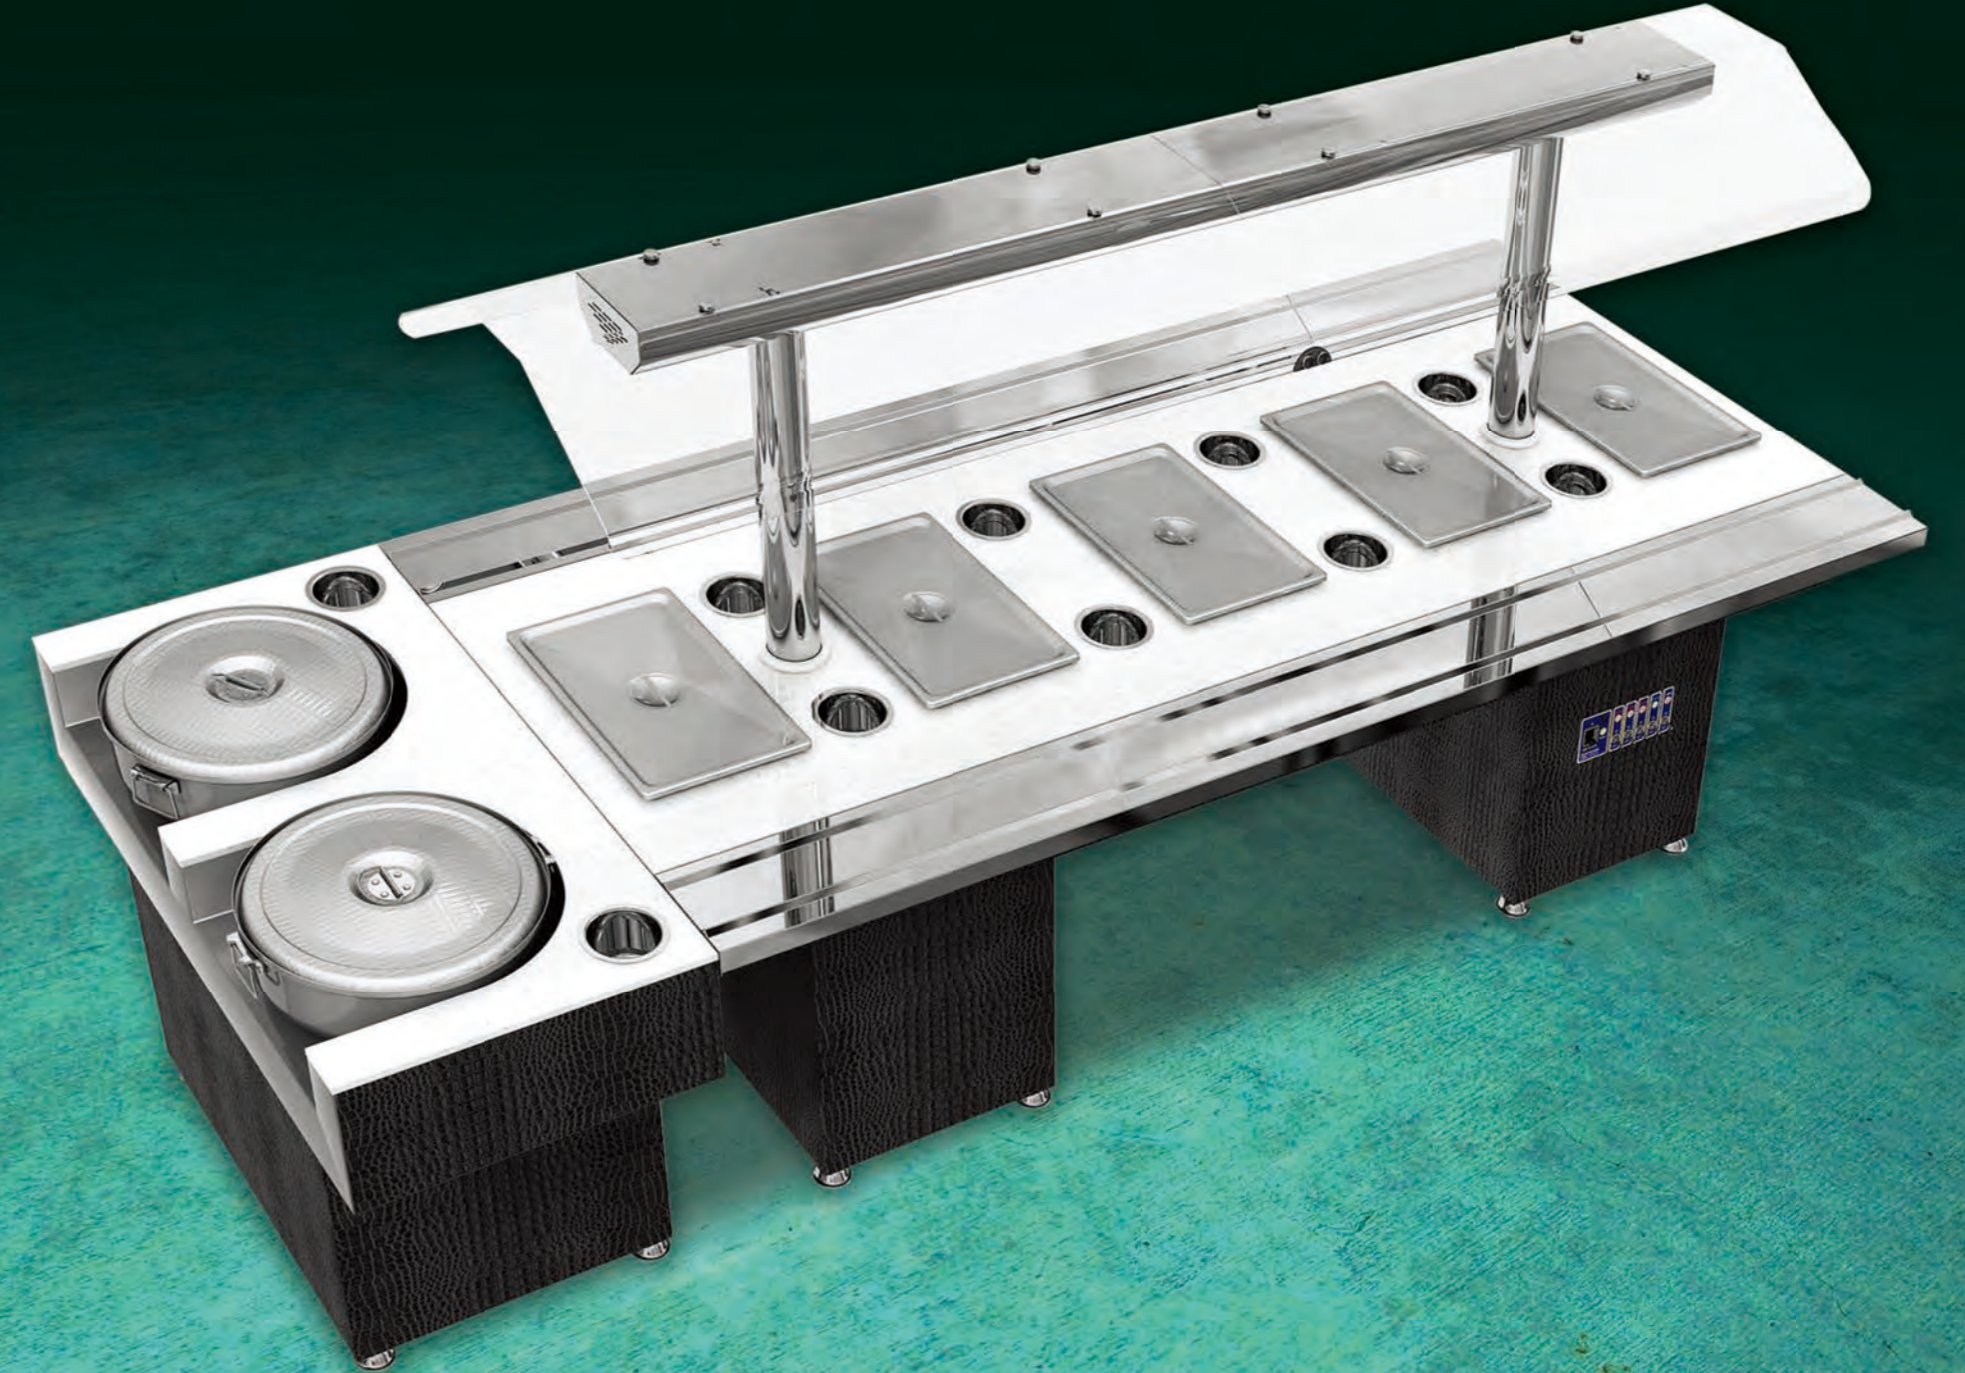

보온·보냉을 표시하는 매립형 LED등

배식 시 음식의 보온과 보냉칸을 구분하여 LED 표시등으로 시각화 하였습니다.

편리한 식판슬라이드 일체형

식판슬라이드 일체형으로 별도 구매가 필요하지 않습니다.

슬라이드 방식 수납

슬라이드 방식 수납으로 거치와 이동이 쉽고 청소가 용이합니다.

쓰임새 있는 다용도 하부장

하부에 마련된 수납공간을 활용할 수 있습니다.

밥 배식대

모델명
HKH-65S

규격
650×750×810mm

소비전력
220V 200W

재질
STS-304

물품번호
 **23584543**

가격
920,000

- 4~6" Full size 받드전용
- 온도를 단계별로 조정 가능하며, 현재온도 표시

가격
3,342,000

- 주방에서 홀방향으로 배식시 활용

※ 설치 활용 예시입니다.

자율 배식대

편리성과 기능성, 고급스러운 디자인으로 이상적인 배식 환경 구현

최적의 기능으로 급식소에서 사랑받는 베스트셀러입니다.

자율배식대는 기업체, 관공서, 군부대 등에 적합한 디자인으로, 고급스러운 대리석 상판과 고휘도 LED 전구를 사용하여 요리를 더욱 돋보이게 합니다. 양열 배식구조로 배식 시간이 줄어드는 것은 물론 피배식자의 취향을 존중하는 자율배식으로 실용적인 배식환경을 제공합니다.

위생적인 아크릴 스톱가드

이물질 낙하를 막는 아크릴 스톱가드와 고휘도 LED 사용으로 더욱 깔끔하고 위생적입니다.

인조대리석상판

음식을 돋보이게 하는 인조대리석으로 고급스러움을 더하였습니다.

각 칸의 개별온도조절

필요한 칸만 보온·보냉 할 수 있는 독립식 온도제어 시스템을 사용합니다.

50인용 밥솥사용

취반기에서 밥솥을 꺼내 바로 거치하여 배식 가능합니다.