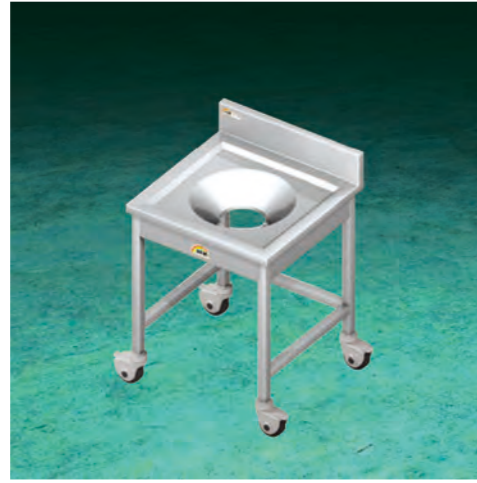

진반처리대(이동식)

모델명
HKFW-75M

규격
750×750×800mm

재질
STS-304

물품번호
 24597854

가격
390,000

- 잔반회수통 별도구매