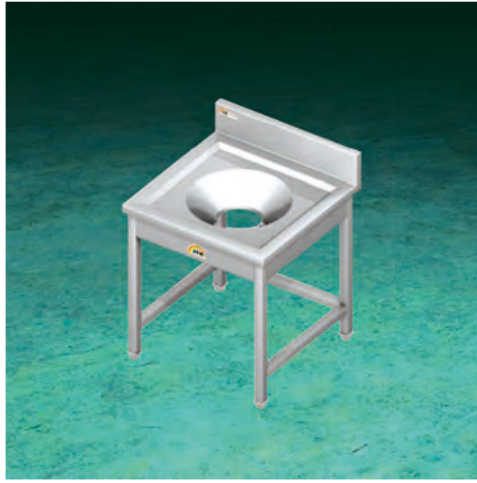

규격
1200×630×850mm

재질
STS-304

물품번호
23547365

가격
700,000

- 배수구/퇴수밸브: 스테인리스
- Full size 받드 상판 거치 가능
- 받드별매

진반처리대

모델명
HKST-75

규격
750×750×800mm