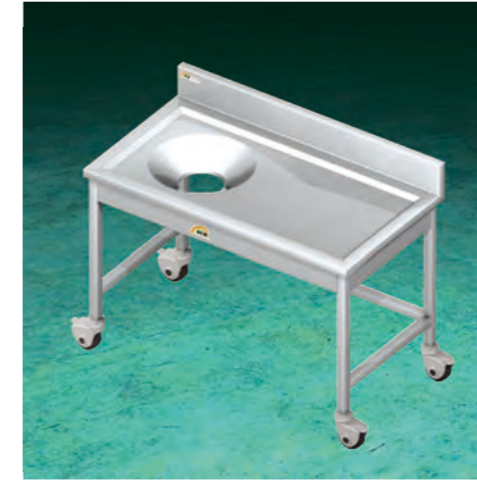

- 잔반회수통 별도구매
- 잔반투입구 위치변경 가능

진반처리대

모델명
HKST-150

규격
1500×750×800mm

재질
STS-304

물품번호
 **21011940**

가격
343,000

- 잔반회수통 별도구매
- 잔반투입구 위치변경 가능