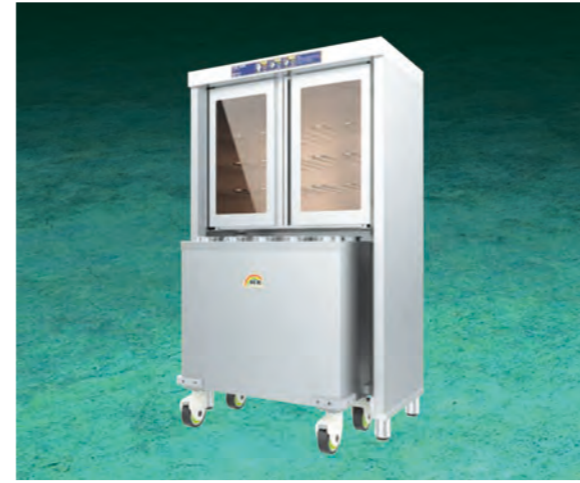

UV 살균 컵 배분 회수대

모델명
HKUSC-2

규격
830×550×1650mm

용량
컵보관**400**개, 컵회수**400**개

재질 STS-304	소비전력 220V 37W
----------------------	-------------------------

물품번호
 **23509490**

가격
1,680,000

- 에어커튼 장착
- 문을 닫으면 자동으로 UV살균작동
- 문을 열어 밀어 넣을 수 있는 사라지는 문
- 공간활용이 우수한 U자형 컵거치대
- 누드형 컵회수 홀더
- 분리형 물받이

UV 살균 컵 배분 회수대

모델명
HKUSC-3

규격
970×550×1650mm

용량
컵보관**500**개, 컵회수**500**개

재질 STS-304	소비전력 220V 37W
----------------------	-------------------------

물품번호
 **23509491**

가격
1,780,000

- 에어커튼 장착
- 문을 닫으면 자동으로 UV살균작동
- 문을 열어 밀어 넣을 수 있는 사라지는 문
- 공간활용이 우수한 U자형 컵거치대
- 누드형 컵회수 홀더
- 분리형 물받이