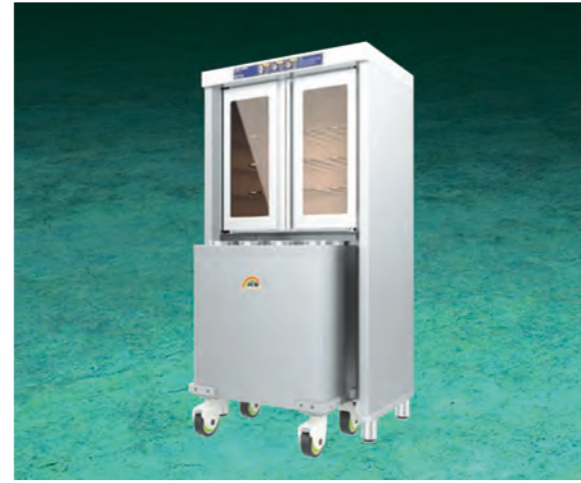

모델명
HKUSC-1

규격
690×550×1650mm

용량
컵보관**300**개, 컵회수**300**개

재질 STS-304	소비전력 220V 37W
----------------------	-------------------------

물품번호
 **23509489**

가격
1,580,000

- 에어커튼 장착
- 문을 닫으면 자동으로 UV살균작동
- 문을 열어 밀어 넣을 수 있는 사라지는 문
- 공간활용이 우수한 U자형 컵거치대
- 누드형 컵회수 홀더
- 분리형 물받이