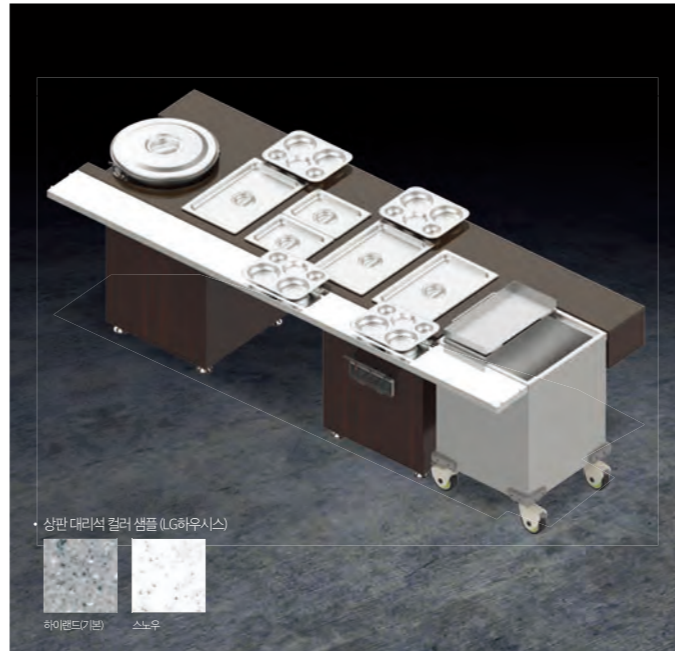

상판 대리석 컬러 샘플 (LG하우시스)
하이랜드(기본) 스톤우

상판 대리석 컬러 샘플 (LG하우시스)
하이랜드(기본) 스톤우

자율 · 정량 겸용 배식대

모델명
HK-R1S4

규격
2650×980×850mm

소비전력
220V 1.15kW

재질
STS-304 / 인조대리석 외

물품번호
23600883

가격
5,600,000

- 6" 받드사용
- 정량 배식 시 식판슬라이드를 접어서 사용이 가능
- 보온보냉이 가능한 배식대
- 밥 보온 1칸(50인) / 반찬 보온 3칸 / 반찬 보냉 1칸
- 국보온운반카(HKGHM-56 전용)조합가능
- 밥솥, 받드, 국보온 운반카 별매