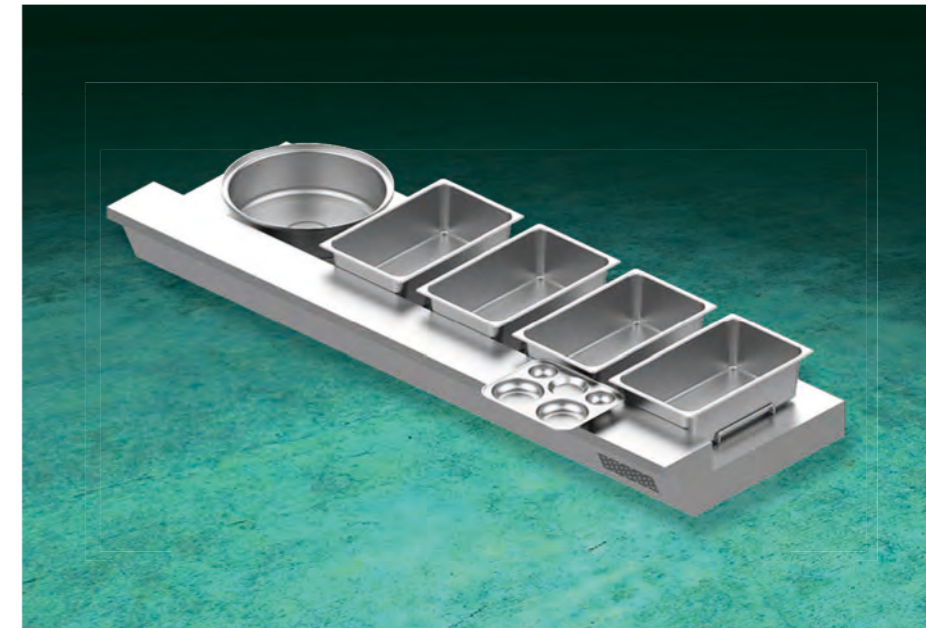

보온·보냉을 표시하는 매립형 LED등

배식 시 음식의 보온과 보냉칸을 구분하여 LED 표시등으로 시각화 하였습니다.

편리한 식판슬라이드 일체형

식판슬라이드 일체형으로 별도 구매가 필요하지 않습니다.

슬라이드 방식 수납

슬라이드 방식 수납으로 거치와 이동이 쉽고 청소가 용이합니다.

쓰임새 있는 다용도 하부장

하부에 마련된 수납공간을 활용할 수 있습니다.

컴팩트 배식대

높낮이 조절 기능 (모션형)
피배식자가 배식받는 좋은 높이로 조절하여
사용가능합니다. (최소680mm~최대980mm)

보온과 보냉이 하나로
보온보냉기능을 모두 장착하고 있어
적은 배식할 수 있습니다.

반드 호환사용
반드 규격에 제한 없이 호환하여
사용 가능한 오픈형 구조라 편리합니다.

자주 쓰는 높이 메모리가
자주 사용하는 높이는 매번 조절할 필요 없이
높이를 저장하여 사용 가능합니다. (최대 4개)

심플한 디자인
특수 보온보냉방식으로 허부 기계실이
없어 심플하고 컴팩트합니다.

스니즈 가드 설치 (모션형)
스니즈가드 설치로 비말로 인한 감염을 예방하고
벌레 등 이물이 혼입되는 것을 막아줍니다. **(별매)**

컴팩트 배식대(모션형)

모델명
HKMHC-22

규격
2200×760×680mm

소비전력
1.55kW

재질
STS-304

물품번호
24525765

가격
4,050,000

- 저학년 배식 시 좀더 안정적인 눈높이 배식가능
- 높낮이 동작 시 위험이 감지되면 자동으로 정지되는 안전기능 탑재
- 스니즈 가드는 별매 제품입니다.

컴팩트 배식대(테이블형)

모델명
HKTHC-22

규격
2200×760×220mm

소비전력
1.39kW

재질
STS-304

물품번호
24602809