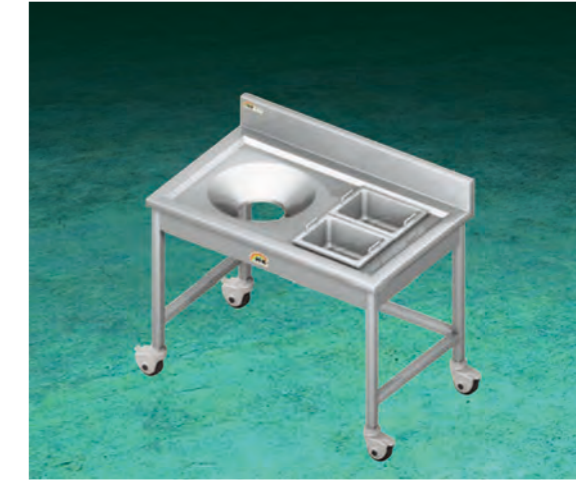

잔반 및 수저 회수대(이동식)

모델명
HKFW-150SM

규격
1500×750×800mm

재질
STS-304

물품번호
 24597860

가격
700,000

- 잔반회수통 별도구매
- 수저통 2EA 포함
- 수저통 1EA 약 300set 회수가능
- 수저통규격 : 400x230x200