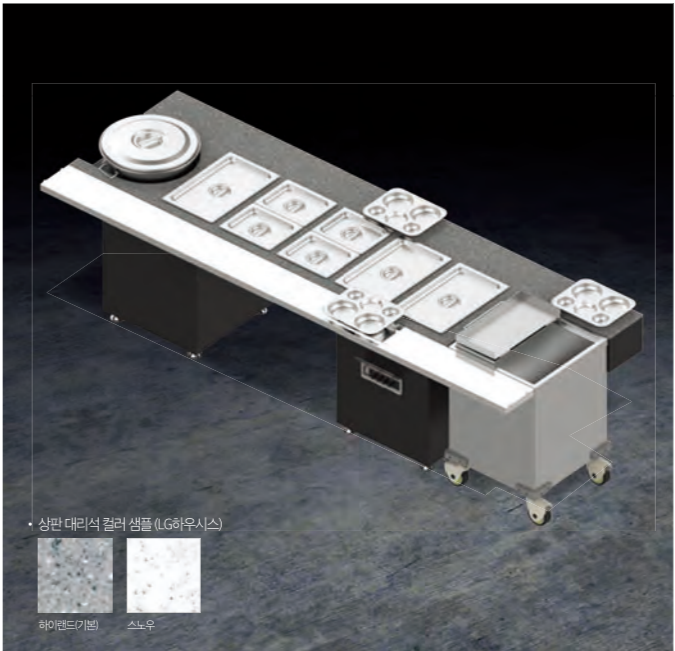

상판 대리석 컬러 샘플 (LG하우시스)
하이랜드(기본) 스톤우

상판 대리석 컬러 샘플 (LG하우시스)
하이랜드(기본) 스톤우

자율 · 정량 겸용 배식대

모델명
HK-R1S5

규격
3000×980×850mm

소비전력
220V 1.15kW

재질
STS-304 / 인조대리석 외

물품번호
23600884

가격
6,000,000

- 6" 받드사용
- 정량 배식 시 식판슬라이드를 접어서 사용이 가능
- 보온보냉이 가능한 배식대
- 밥 보온 1칸(50인) / 반찬 보온 3칸 / 반찬 실온 1칸 / 반찬 보냉 1칸
- 국보온운반카(HKGHM-56 전용)조합가능
- 밥솥, 받드, 국보온 운반카 별매