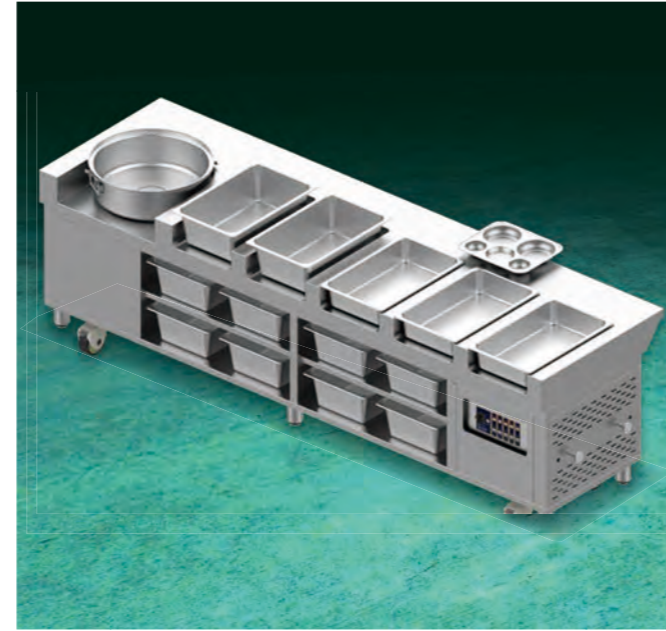

밥 배식대

모델명
HKH-65

규격
650×750×810mm

소비전력
220V 350W

재질
STS-304

물품번호
 **23584540**

가격
920,000

- 50인용 원형밥술 전용
- 온도를 단계별로 조정 가능하며, 현재온도 표시

최적의 기능으로 급식소에서 사랑받는 베스트셀러입니다.

학교급식 배식대는 배식대의 기본 기능에 충실한 제품으로, 사용자의 편의를 위한 디자인과 기능이 돋보이는 제품입니다. 열전도방식 보온, 독립적인 온도제어, 슬라이드식 받드 거치 등 배식자의 업무강도를 낮추는 아이디어로 오랫동안 사랑받고 있습니다.

초절전 시스템

최대 사용 소비전력이 1.5kW 이하의 초절전 형이므로 일반콘센트에 바로 꽂아 사용할 수 있습니다.

간편한 청소

건식보온과 이음새 없는 구조로 청소가 간편합니다.

각 칸의 개별온도조절

필요한 칸만 보온·보냉 할 수 있는 독립식 온도제어 시스템을 사용합니다.

하부수납공간

하부 보관고가 있어 효율성이 좋으며 보관고에 보온보냉 기능이 있어 적온배식에 유용합니다.

학교급식배식대(4찬 하부 도어형)

모델명 HKHC-5420AR	
규격 2280×650×830mm	
소비전력 220V 1.5kW	<ul style="list-style-type: none"> • 보온·보냉·상부, 하부 • 주문 시 밥솥 거치 좌, 우측 중 선택 가능 • 밥솥, 받드 별매 • 4~6" Full 받드 사용가능
재질 STS-304	
물품번호 23460736	
가격 4,350,000	<p>식판슬라이드 (옵션 별도 구매)</p> <p>시각 밥 팬 타입으로 주문 시 변경 가능</p>

학교급식배식대(4찬 하부 선반형)

모델명 HKHC-5006AR	
규격 2280×650×830mm	
소비전력 220V 1.15kW	<ul style="list-style-type: none"> • 보온·보냉·상부만 [상부] 밥 보온 1칸 / 반찬 보온 3칸 / 반찬 보냉 1칸 [하부] 비보온 • 주문 시 밥솥 거치 좌, 우측 중 선택 가능 • 밥솥, 받드 별매
재질 STS-304	
물품번호 23540514	
가격 3,550,000	<p>식판슬라이드 (옵션 별도 구매)</p> <p>시각 밥 팬 타입으로 주문 시 변경 가능</p>