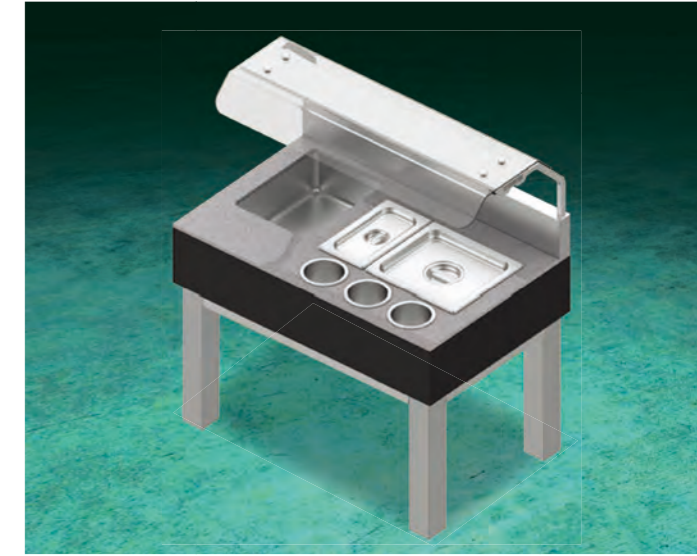

규격
2300×1000×850mm

소비전력
비전기제품

재질
STS-304 / 인조대리석 외

물품번호
24781951

가격
2,750,000

추가 밥 · 반찬 자율배식대

모델명
HKFR-1

규격
1000x650x700mm

소비전력
비전기제품

재질
STS-304 / 인조대리석 외

물품번호
23547363

가격
1,300,000

- 6인치 받드 거치함
- 고급스런 대리석 상판사용
- 가정용 전기밥솥 거치함
- 뒷면 가드 일체형
- 추가배식 제공 시 유용

추가 밥 · 반찬 자율배식대

모델명
HKFR-2

규격
1000×650×700(1200)mm

스마트한 아이디어로 한 단계 업그레이드 되었습니다.

접이식 식판슬라이드로 자율배식과 정량배식을 자유롭게 병행해서 사용 할 수 있는 가변형 배식대입니다. 일체감 있는 구성과 깔끔하고 세련된 디자인으로 자율배식에 대한 만족도를 향상시켜 주며, 필요에 따라 언제든지 정량배식대로 바꾸어 사용가능합니다.

활용성이 좋은 접이식 식판슬라이드

한쪽 식판슬라이드가 폴딩되어 정량/자율배식 전환이 쉬우며 무거운 밥솥거치시 슬라이드 방식으로 거치가 가능합니다.