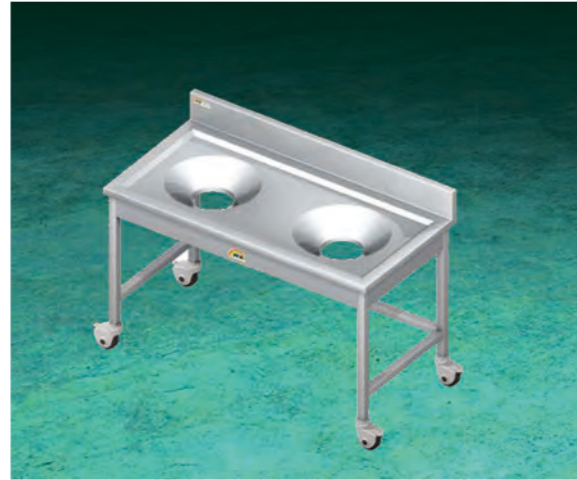

잔반처리대(이동식)

모델명
HKFW-150DM

규격
1500×750×800mm

재질
STS-304

물품번호
 24597858

가격
740,000

- 잔반회수통 별도구매