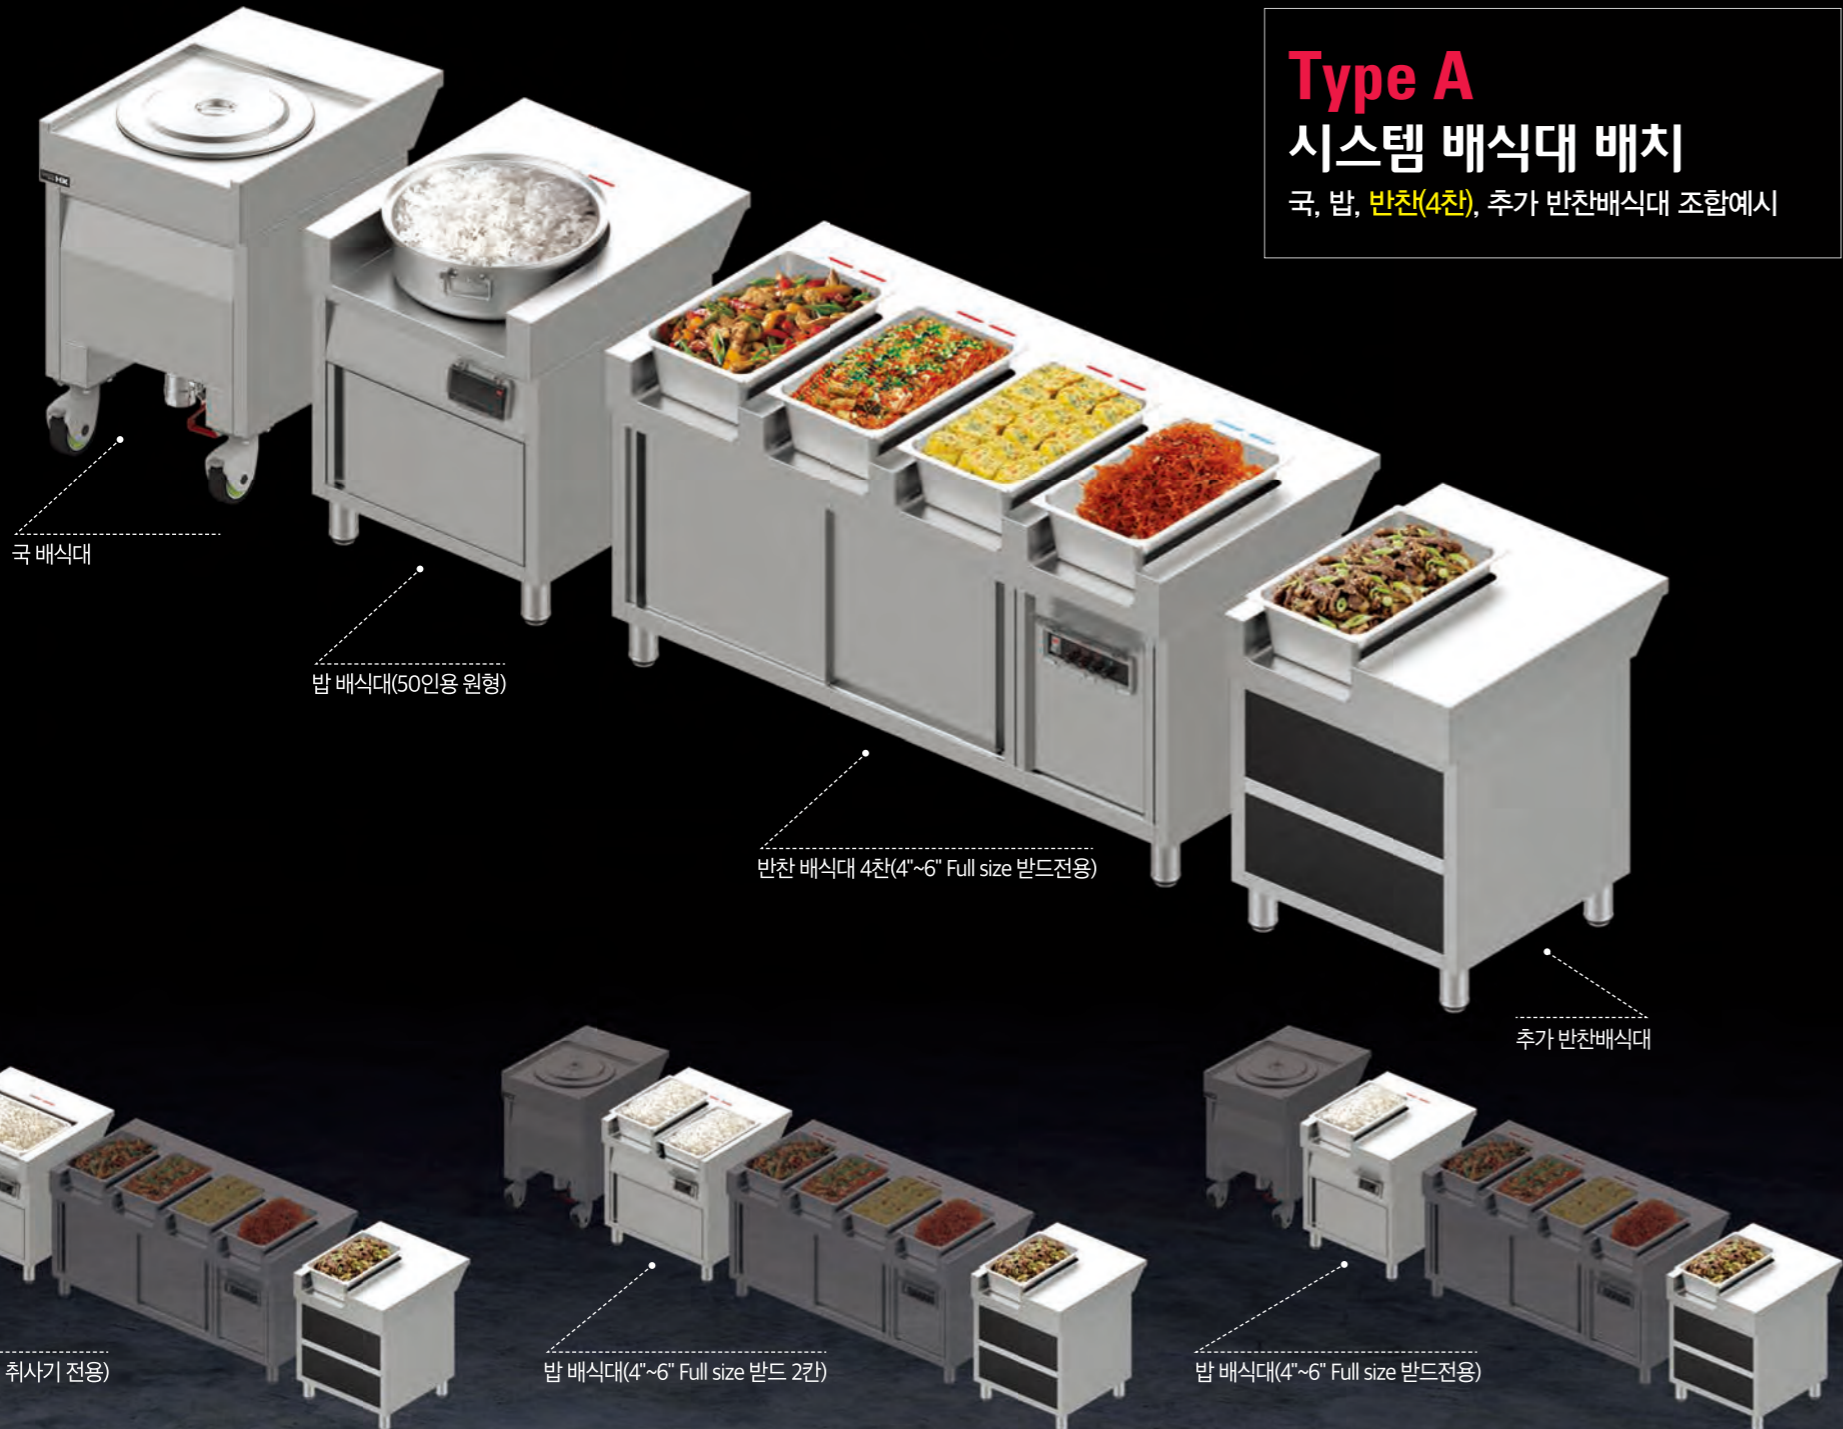

Type A

시스템 배식대 배치

국, 밥, 반찬(4찬), 추가 반찬배식대 조합에서