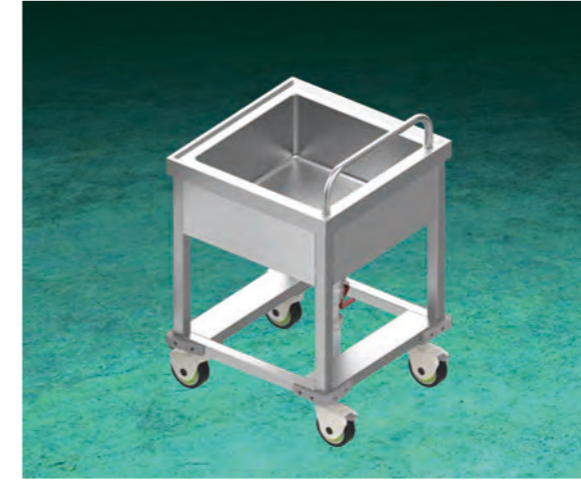

물품번호
 **22197027**

가격
3,470,000

- 선반수량 기본 5EA
- 선반높이 조절가능
- 받드, 밥솥 별매

수저회수카

모델명
HKSM-2

규격
600×500×850mm

용량
수저 약 **600set** 회수가능

재질
STS-304

물품번호
21079177

- 수저통 1EA 약 300set 회수가능
- 수저통 규격 400x230x200

만능운반카 이렇게 활용하세요!

식판/수저 회수카
식판이나 수저 회수 후 세척실로 이동이 편리해요.

식판/수저 담금조
볼이 깊게 제작되어 식판/ 수저 담금조로 활용할 수 있어요.

받드 운반카
Full 받드 거치가 가능해 받드를 안정감 있게 이동할 수 있어요.

이동세정대
이동형 세정대로, 이중턱에 타공받드를 걸쳐 물빠짐이 편해요.