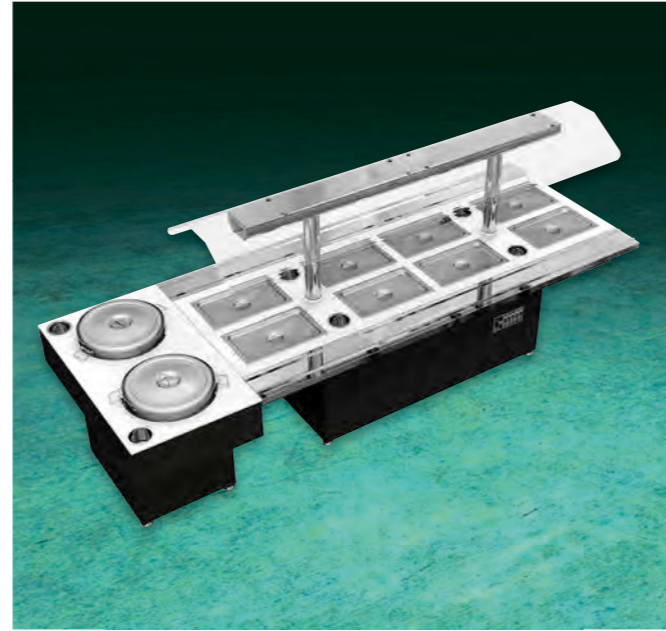

보온·보냉을 표시하는 매립형 LED등

배식 시 음식의 보온과 보냉칸을 구분하여 LED 표시등으로 시각화 하였습니다.

편리한 식판슬라이드 일체형

식판슬라이드 일체형으로 별도 구매가 필요하지 않습니다.

슬라이드 방식 수납

슬라이드 방식 수납으로 거치와 이동이 쉽고 청소가 용이합니다.

쓰임새 있는 다용도 하부장

하부에 마련된 수납공간을 활용할 수 있습니다.

가격
3,342,000

- 주방에서 홀방향으로 배식시 활용

※ 설치 활용 예시입니다.

자율 배식대

편리성과 기능성, 고급스러운 디자인으로 이상적인 배식 환경 구현

최적의 기능으로 급식소에서 사랑받는 베스트셀러입니다.

자율배식대는 기업체, 관공서, 군부대 등에 적합한 디자인으로, 고급스러운 대리석 상판과 고휘도 LED 전구를 사용하여 요리를 더욱 돋보이게 합니다. 양열 배식구조로 배식 시간이 줄어드는 것은 물론 피배식자의 취향을 존중하는 자율배식으로 실용적인 배식환경을 제공합니다.

위생적인 아크릴 스톱가드

이물질 낙하를 막는 아크릴 스톱가드와 고휘도 LED 사용으로 더욱 깔끔하고 위생적입니다.

인조대리석상판

음식을 돋보이게 하는 인조대리석으로 고급스러움을 더하였습니다.

각 칸의 개별온도조절

필요한 칸만 보온·보냉 할 수 있는 독립식 온도제어 시스템을 사용합니다.

50인용 밥솥사용

취반기에서 밥솥을 꺼내 바로 거치하여 배식 가능합니다.