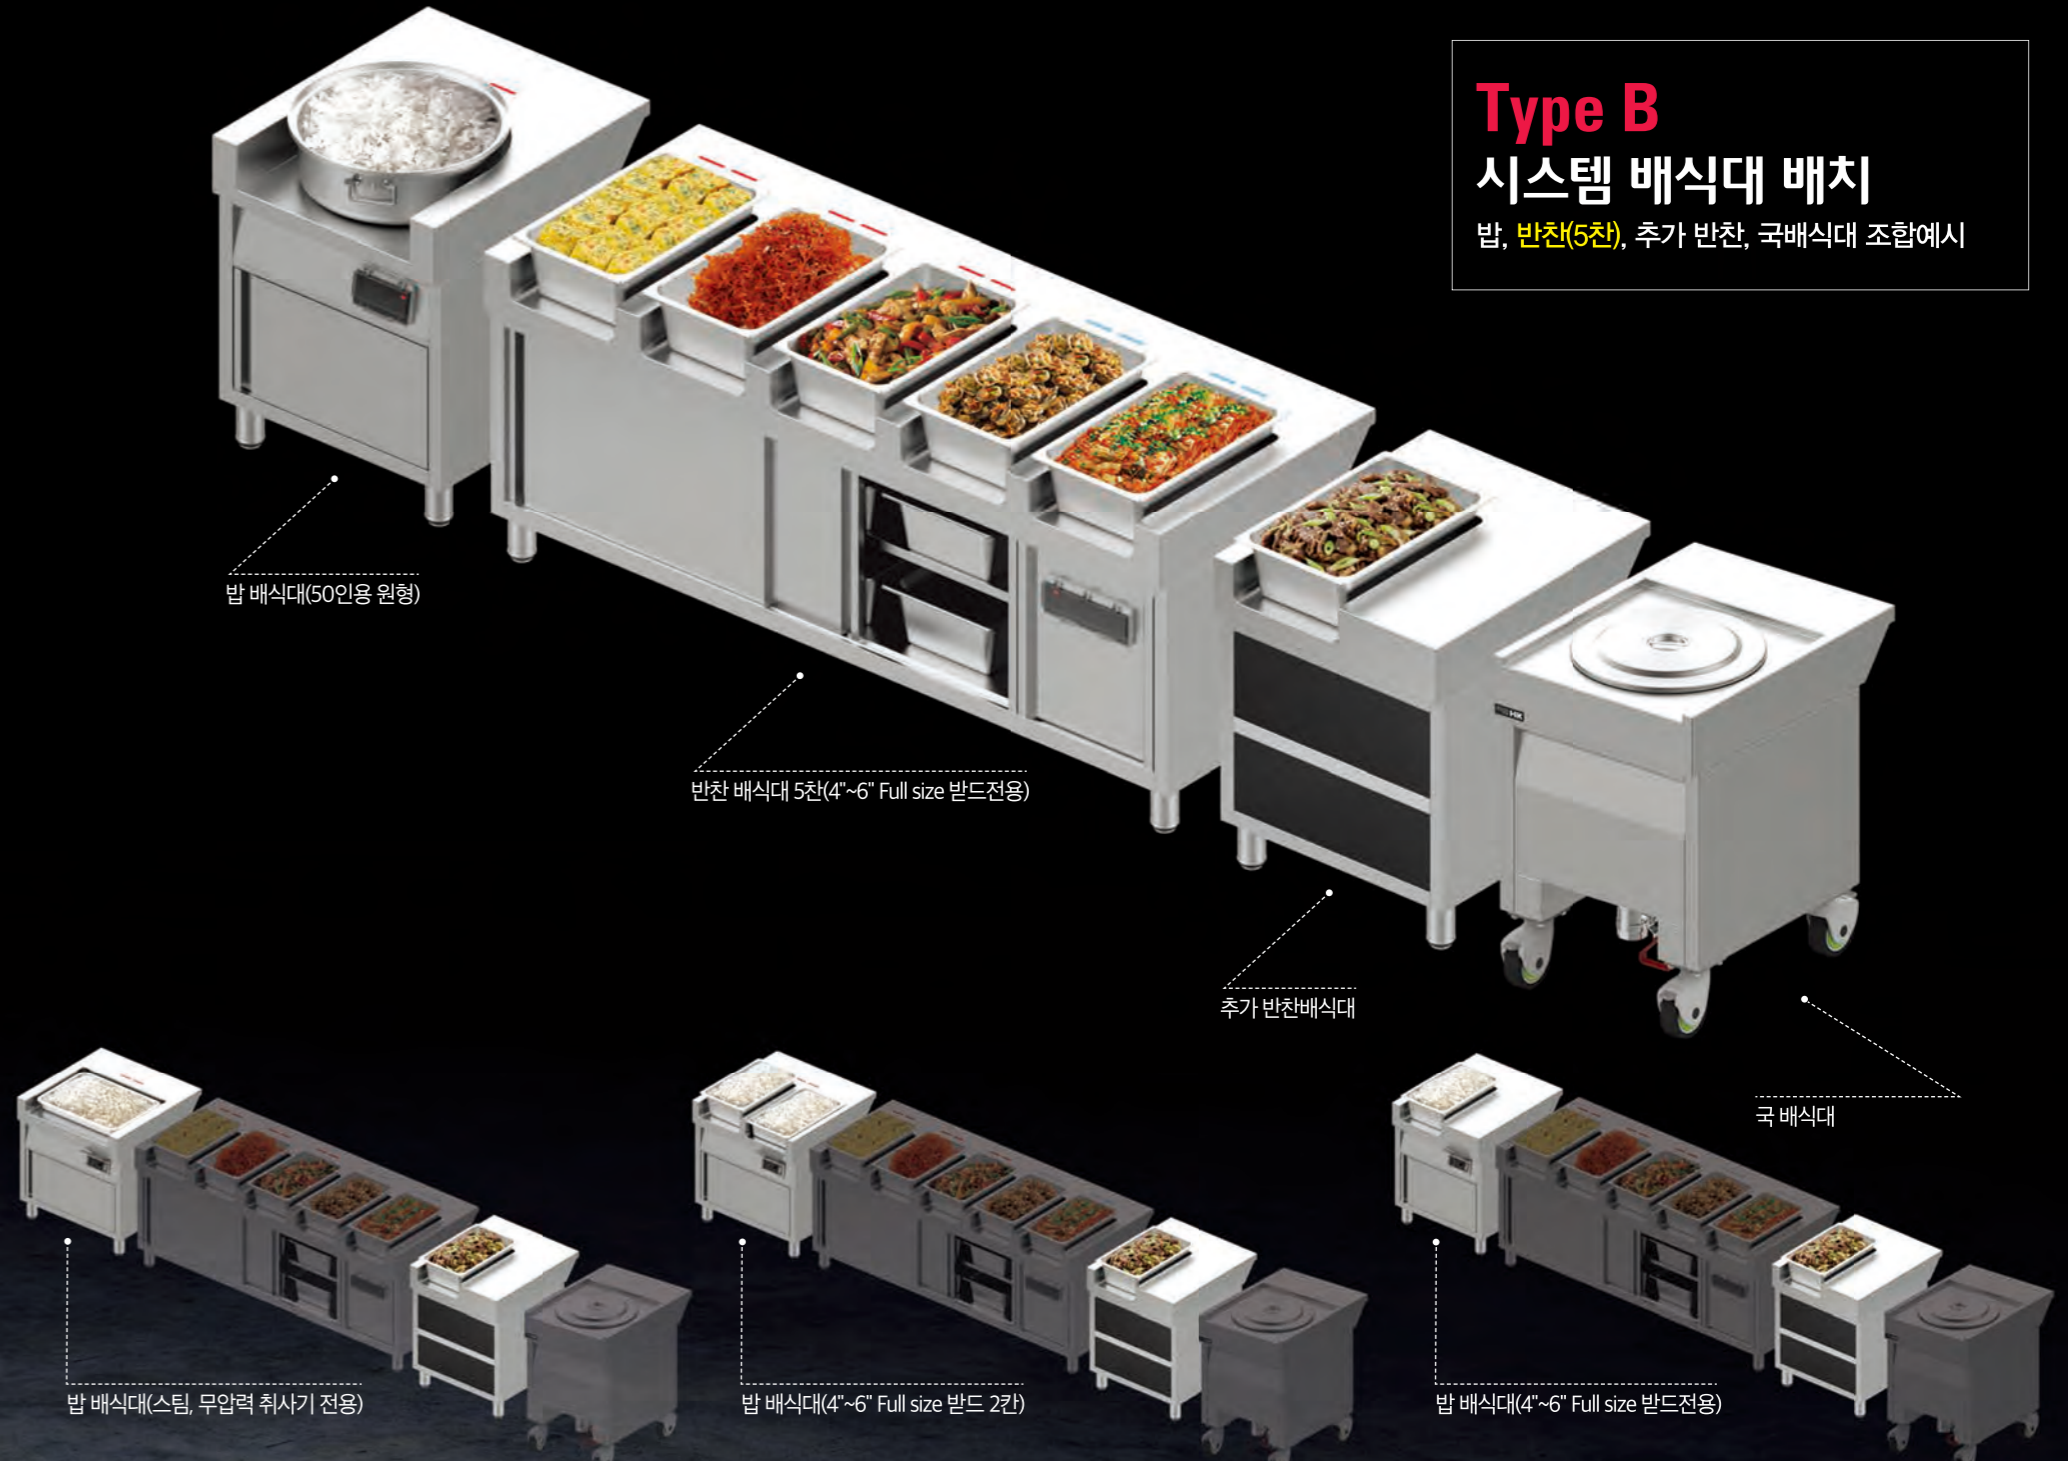

단체급식 배식대 *Series*

다양한 급식소 상황을 고려한 배식대의 모든 것

원하는 형태로 배치가 가능한 시스템 배식대

밥, 국, 반찬배식대가 분리되어 식당배치 시
자유로운 동선 구성이 가능합니다.

시스템 배식대

시스템배식대는 정량배식 형태의 학교배식 시 활용성이 우수합니다.

기존의 배식대는 밥, 반찬 일체형으로 제작되어 밥솥의 위치 변경이나 배식 동선을 변경하는데 한계가 있었습니다.

시스템배식대는 밥, 국, 반찬배식대로 분리 구성되어 급식소 여건에 맞게 이동 조합하여 사용할 수 있는 스마트한 제품입니다.

각 칸의 개별 온도 조절

각 칸 마다 온도 조절과 현재온도 확인이 가능합니다.

IP67등급의 뛰어난 방수력

방수등급 IP67의 방수커버를 사용해 컨트롤박스가 물기로 부터 안전합니다.

원하는 조합의 다양한 배치

밥, 국의 위치를 자유롭게 바꿀 수 있어 현장에 맞는 사용이 가능합니다.

보온·보냉을 표시하는 매립형 LED등

배식 시 음식의 보온과 보냉칸을 구분하여 LED 표시등으로 시각화 하였습니다.

편리한 식판슬라이드 일체형

식판슬라이드 일체형으로 별도 구매가 필요하지 않습니다.

슬라이드 방식 수납

슬라이드 방식 수납으로 거치와 이동이 쉽고 청소가 용이합니다.

쓰임새 있는 다용도 하부장

하부에 마련된 수납공간을 활용할 수 있습니다.

밥 배식대

모델명
HKH-65

규격
650×750×810mm

소비전력
220V 350W

재질
STS-304

물품번호
 **23584540**

가격
920,000

- 50인용 원형밥술 전용
- 온도를 단계별로 조정 가능하며, 현재온도 표시