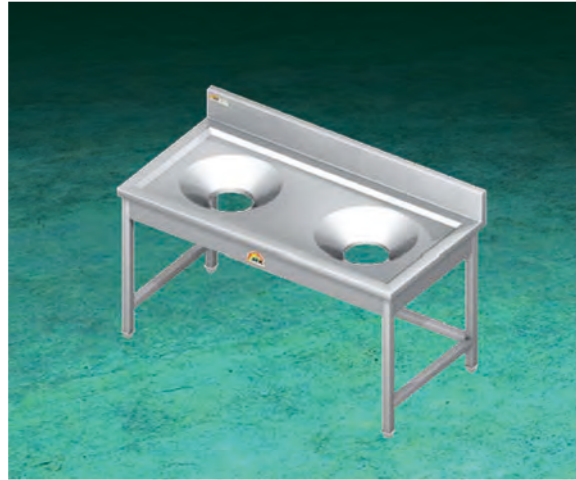

잔반처리대

모델명
HKST-150D

규격
1500×750×800mm

재질
STS-304

물품번호
 21962908

가격
480,000

- 잔반회수통 별도구매