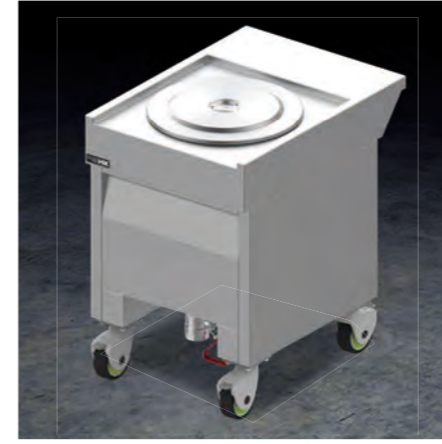

밥 배식대

모델명
HKH-65

규격
650×750×810mm

소비전력
220V 350W

재질
STS-304

물품번호
 **23584540**

가격
920,000

- 50인용 원형밥술 전용
- 온도를 단계별로 조정 가능하며, 현재온도 표시

밥 배식대

모델명
HKH-65S

규격
650×750×810mm

소비전력
220V 200W

재질
STS-304

물품번호
 **23584543**

가격
920,000

- 4~6" Full size 받드전용
- 온도를 단계별로 조정 가능하며, 현재온도 표시

밥 배식대/추가반찬 배식대

모델명
HKH-75D

규격
750×750×810mm

소비전력
220V 350W

재질
STS-304

물품번호
 **23584542**

가격
960,000

- 4~6" Full size 받드2칸
- 온도를 단계별로 조정 가능하며, 현재온도 표시